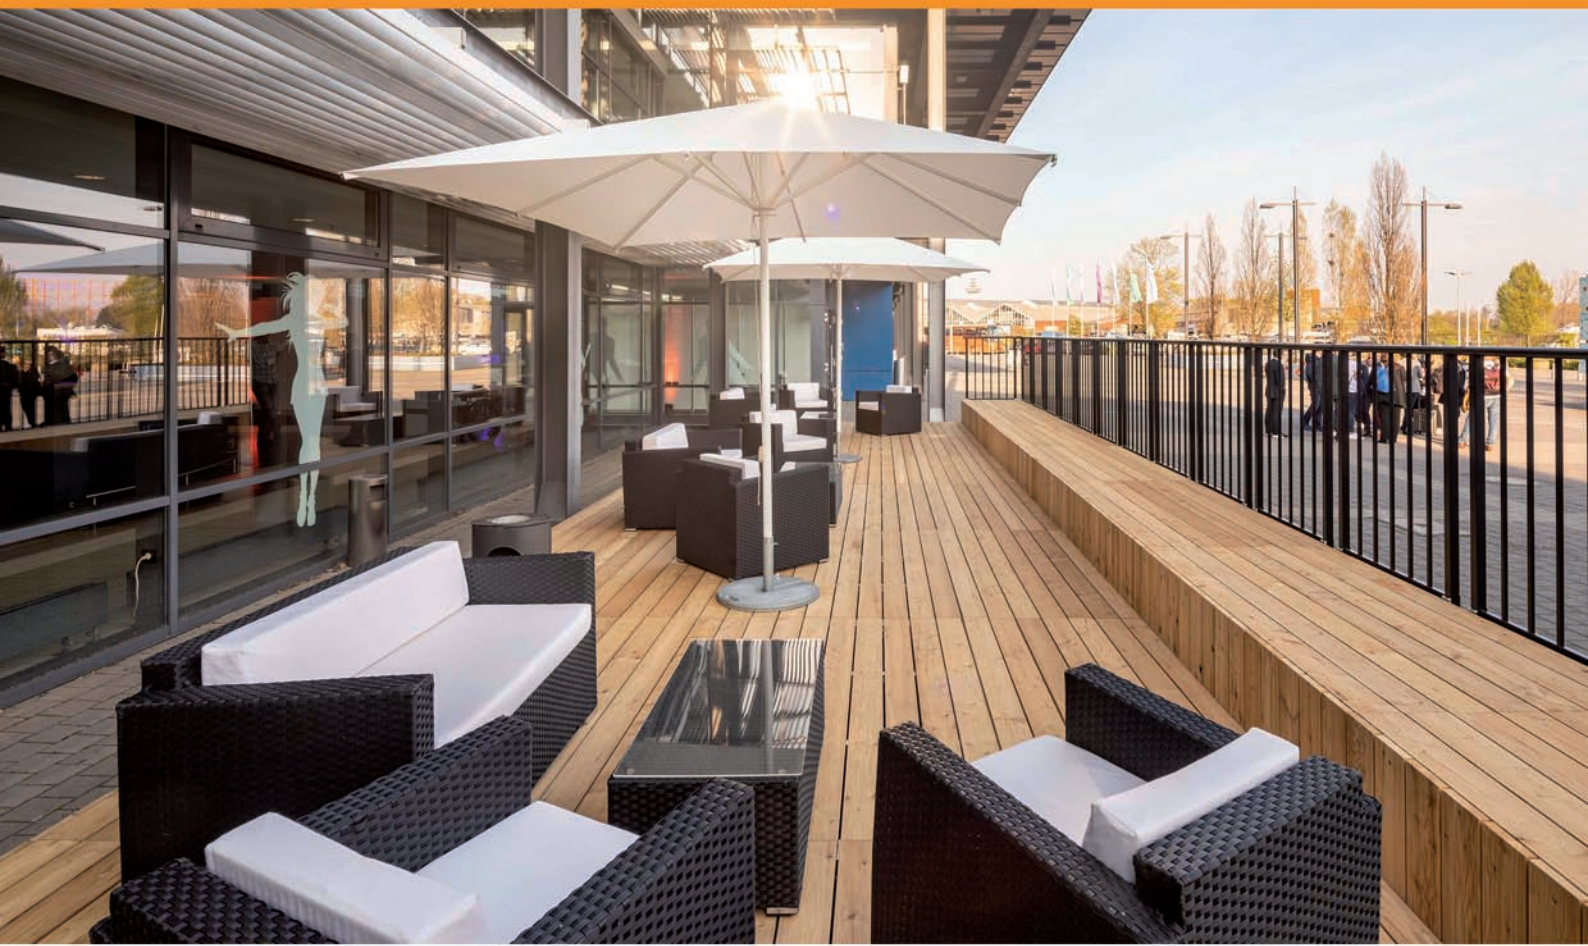

platzhirsch
event.bühne.technik

Terra Mobilia - Ihre neue modulare Terrasse

Einfacher Aufbau und auf jedem Untergrund realisierbar!

Ihre Vorteile

- 2 verschiedene Beläge zur Auswahl
- für dauerhaften Einsatz im Außenbereich geeignet
- Bodenunebenheiten ausgleichbar
- Sonderformen möglich
- Einfache Handhabung
- Umfangreiches Zubehör wie Treppen und Geländer

Terra Mobilia

Das mobile Bühnensystem für den Außenbereich

Die modulare und flexible Relax Zone

Die aktuelle Corona-Situation führt bei vielen Gastronomen dazu, dass über die Verteilung der Tische und Sitzplätze neu nachgedacht werden muss. Ausgehen, Essen gehen, einen Eisbecher genießen – das ist wieder möglich, aber zahlreiche Gäste sitzen im Sommer lieber im Freien als in geschlossenen Räumen. Nutzen Sie jetzt die Möglichkeit, eine mobile, höhenverstellbare Terrasse zu installieren. Wenn Sie eine Freifläche zur Verfügung haben, ist die mobile Terrasse innerhalb kürzester Zeit aufgebaut. Optik und Funktionalität lassen keine Wünsche offen, auch Größe und Form lassen sich individuell anpassen.

Terra Mobilia - die perfekte Lösung für Ihren Außenbereich

Egal ob Rasen, Kopfsteinpflaster oder starkes Gefälle - mit unseren Terra Mobilia Outdoorpodesten kann im Handumdrehen eine schicke, hochwertige und robuste Außenfläche aufgebaut werden. Höhenverstellbare Steckfüsse ermöglichen einen einfachen Aufbau und garantieren auch bei unebenen Terrain eine gerade Fläche. Beim Belag haben sie die Wahl zwischen Lärche-Holzdielen oder WPC-Terrassendielen aus Verbundstoff. Auch auf Maß gefertigte Elemente und Sonderformen wie Rundungen, Trapeze etc. sind jederzeit möglich.

Terra Mobilia „Nature“

Fläche (BxT)	200 x 100 cm
Gewicht	ca. 40 kg
Nutzfläche	2 qm
Stapelhöhe	10 cm

Die Holzdielen aus sibirischer Lärche werden unbehandelt ausgeliefert und können je nach Wunsch nachträglich gebeizt oder lackiert werden. Auf der Oberflächen sind im Gegensatz zu anderen Outdoor-Terrassen keine Schrauben sichtbar.