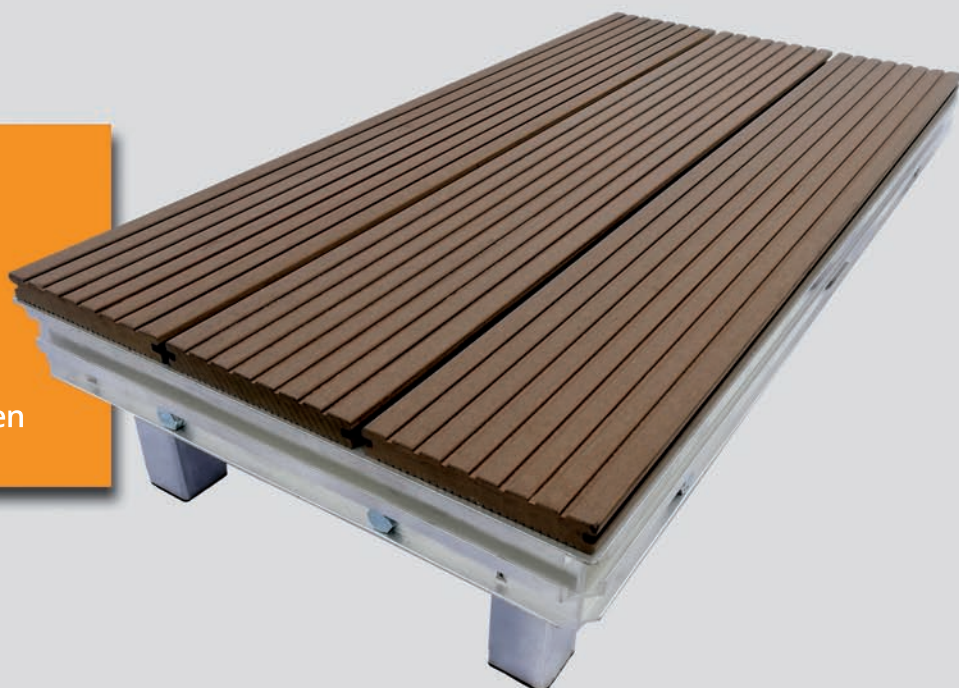

platzhirsch
event.bühne.technik

Terra Mobilia - Ihre neue modulare Terrasse

Einfacher Aufbau und auf jedem Untergrund realisierbar!

Ihre Vorteile

- 2 verschiedene Beläge zur Auswahl
- für dauerhaften Einsatz im Außenbereich geeignet
- Bodenunebenheiten ausgleichbar
- Sonderformen möglich
- Einfache Handhabung
- Umfangreiches Zubehör wie Treppen und Geländer

Terra Mobilia

Das mobile Bühnensystem für den Außenbereich

Die modulare und flexible Relax Zone

Die aktuelle Corona-Situation führt bei vielen Gastronomen dazu, dass über die Verteilung der Tische und Sitzplätze neu nachgedacht werden muss. Ausgehen, Essen gehen, einen Eisbecher genießen – das ist wieder möglich, aber zahlreiche Gäste sitzen im Sommer lieber im Freien als in geschlossenen Räumen. Nutzen Sie jetzt die Möglichkeit, eine mobile, höhenverstellbare Terrasse zu installieren. Wenn Sie eine Freifläche zur Verfügung haben, ist die mobile Terrasse innerhalb kürzester Zeit aufgebaut. Optik und Funktionalität lassen keine Wünsche offen, auch Größe und Form lassen sich individuell anpassen.

Terra Mobilia - die perfekte Lösung für Ihren Außenbereich

Egal ob Rasen, Kopfsteinpflaster oder starkes Gefälle - mit unseren Terra Mobilia Outdoorpodesten kann im Handumdrehen eine schicke, hochwertige und robuste Außenfläche aufgebaut werden. Höhenverstellbare Steckfüsse ermöglichen einen einfachen Aufbau und garantieren auch bei unebenen Terrain eine gerade Fläche. Beim Belag haben sie die Wahl zwischen Lärche-Holzdielen oder WPC-Terrassendielen aus Verbundstoff. Auch auf Maß gefertigte Elemente und Sonderformen wie Rundungen, Trapeze etc. sind jederzeit möglich.

Terra Mobilia „Nature“

Fläche (BxT)	200 x 100 cm
Gewicht	ca. 40 kg
Nutzfläche	2 qm
Stapelhöhe	10 cm

Die Holzdielen aus sibirischer Lärche werden unbehandelt ausgeliefert und können je nach Wunsch nachträglich gebeizt oder lackiert werden. Auf der Oberflächen sind im Gegensatz zu anderen Outdoor-Terrassen keine Schrauben sichtbar.